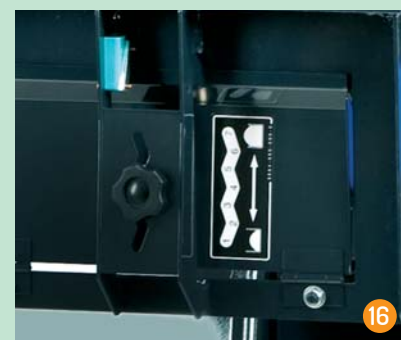

VYPRAZDŇOVÁNÍ KOŠE

Po práci sa dá tunel zezadu ľahce vyčistiť.

V bočnej zadnej časti vozidla je uložený špeciálny čistiaci háček. Keď sa kanál náhodou ucpe, vždy máte po ruce náradie na jeho vyčistenie.

Kontejnér koše je utěsněný a z vrchu je pevný kryt proti prachu. Řidič je tak chráněný před prachem.

Indikátor koše ISEKI má více úrovní naplnění koše pro všechny typy sečení, velikost trávy a podmínek. Spolehlivě ukáže, že je koš plný optickým a zvukovým signálům.

ISEKI
PŘÍSLUŠENSTVÍ

Originální pracovní nástavce ISEKI zaručují 100% kompatibilitu se strojem, což zaručí optimální pracovní výkon a snadnou manipulaci pro obsluhu.