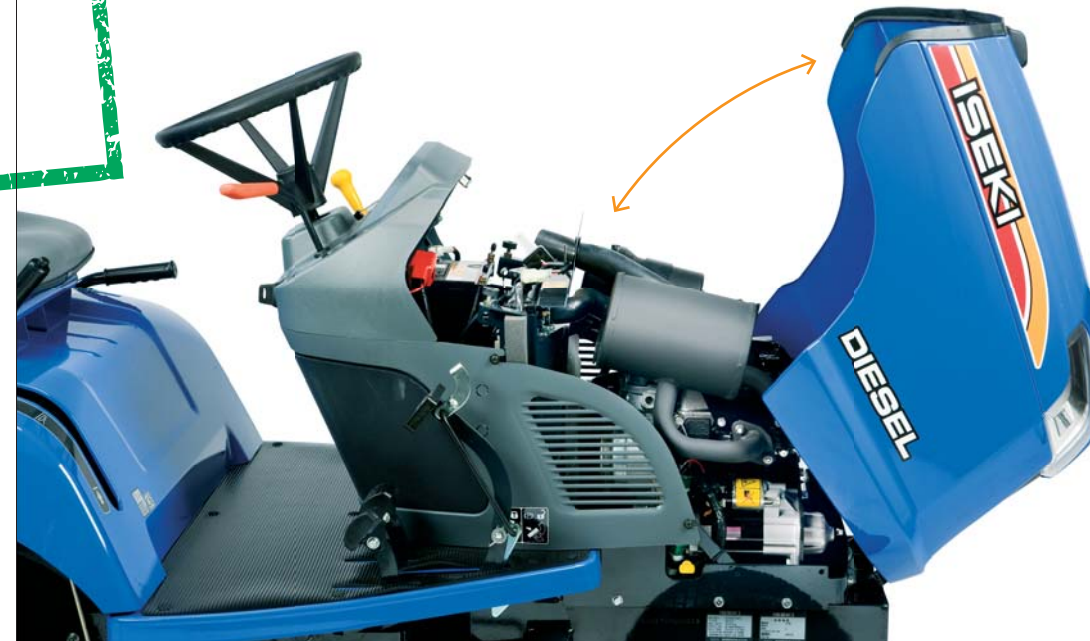

STAROSTLIVOST O TRÁVNÍK S KOMFORTEM

Kryt motoru je vyrobený z vysoce kvalitního odolného kovu.

Výborný přístup k motoru. Rychlé otevření kapoty otočnou pojistkou velkého úhlu otevření, bezpečnostní spínač kapoty podle bezpečnostních předpisů 2006/42 / ES.