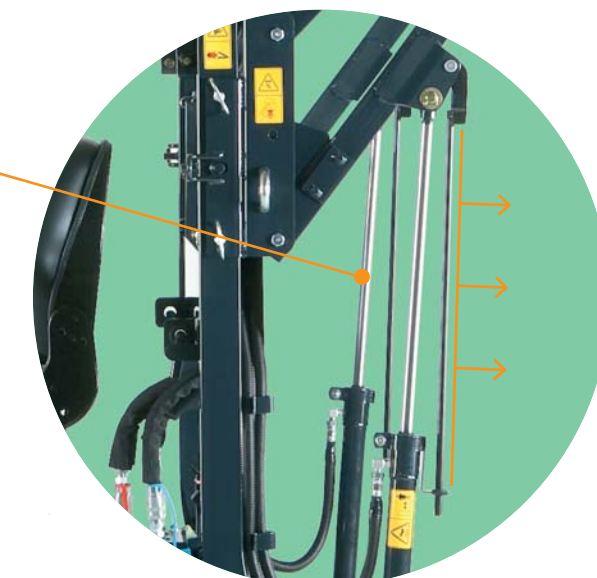

CHRÁNĚNÉ HYDRAULICKÉ PÍSTY

Zvedací písty (varianta vysoké vysypání), jsou chráněné při vysypání koše před poškozením.