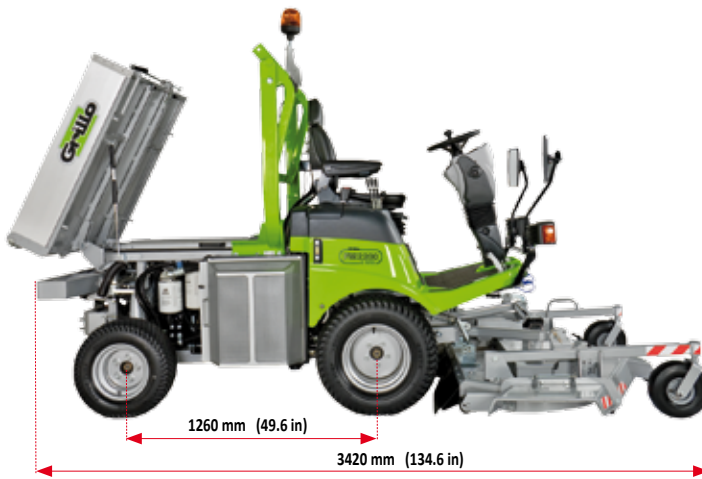

FM 2200 4 WD

Grillo®

FM 2200

4 - wheel drive

		HP CV PS	CC			L/h						kg (lb)
		2600 rpm			(US gal)	(US qts/h)			m ²			
FM 2200	YANMAR 4TNV88	44	2190/4			7.5 (7.9)	HYDROSTATIC 0 - 20 km/h (0 - 12.4 mph)	62 cm (24 in)	15.500 m ² /h	20...90 mm (0.8...3.5 in)	160 cm (63 in)	1.255 (2767)