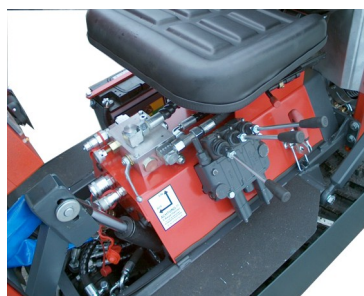

Pásový traktor HY22-TB

Pracovní šířka 68cm

Řešení pro vánoční stromky a plodiny na orné půdě

VÁNOČNÍ STROMKY

Technické údaje:

Šířka nad podvozkem (cm)	60
Šířka podvozku (cm)	68
Délka (cm)	175
Délka pásového podvozku (cm)	110
Šířka pásu (mm)	200
Měrný tlak na půdu (kg/cm ²)	0,140
Hmotnost (kg)	650
Motor	benzínový, vzduchem chlazený
Výkon (PS/KW)	22PS/16,2 KW
Pohon	hydrostatický
Čerpadlo/Hydromotor (ccm)	22/432
Množství oleje (L)	15
Pracovní čerpadlo (L/min)	45+13,5
Pohon příslušenství	hydraulický
Podvozek	odpružený
Rychlost (Km/h)	0-8
Hydraulické okruhy	3x (1x dvojitá + 2x plovoucí polize.)
Čelní závěs	Niko III-bodový
Zadní závěs	Kat.I
Plovoucí poloha	Ano
Typ	sedící pásový nosič
Číslo výrobku:	41905tb
Možnosti:	
Deflektor pro ochranu rostlin	41905a