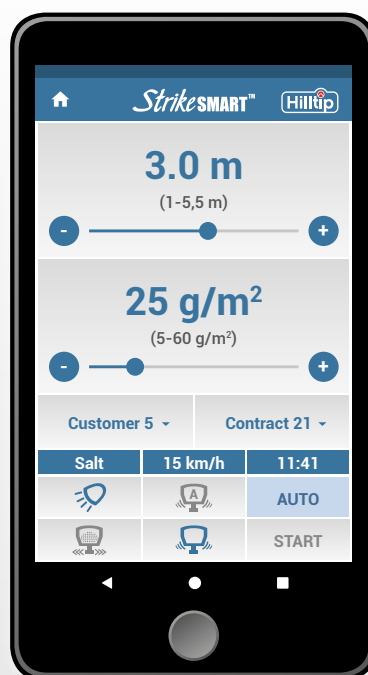

## ROZMETADLA | SPECIFIKACE

MODEL	120	200
Celková šířka	800 mm	800 mm
Celková hloubka	600 mm	600 mm
Celková výška	820 mm	1050 mm
Objem zásobníku	120 l	205 l
Objem zásobníku, (maximální)	130 l	215 l
Hmotnost (prázdný)	58 kg	65 kg
Konstrukce zásobníku		Poly
Šířka rozmetání		1-8 m
Velikost rozmetacího kotouče		320 mm
Průměr šneku (nerez)		65 mm
Materiál		sůl, písek, granulát, směs
Nosič		pickup, traktor, nakladač atd.